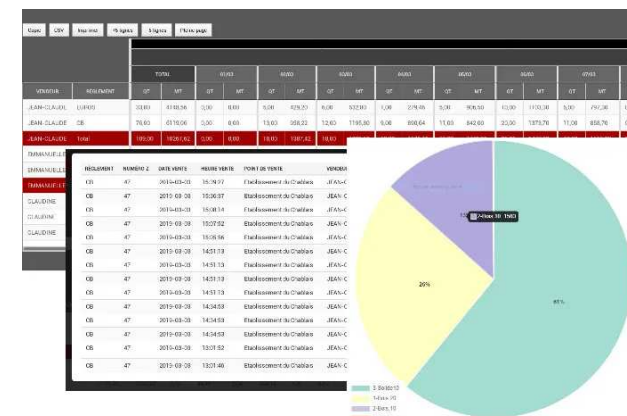

INTELECS

KSD
SYSTÈMES D'ENCAISSEMENTS

Traiteurs

Scannez moi !

Documentations

**Factures clients
en A4 et envoi par
e-mail**

**Analyse de
statistiques**

Balance

Caisses enregistreuses

Scanner de bar-codes

Grand'Route, 37

Tel : + 32 (0)2 / 520.93.95

1428 Lillois-Witterzée (Braine l'alleud)

T.V.A.: BE 0430.834.210 CAISSES ENREGISTREUSES

info@intelecs.be

www.intelecs.be